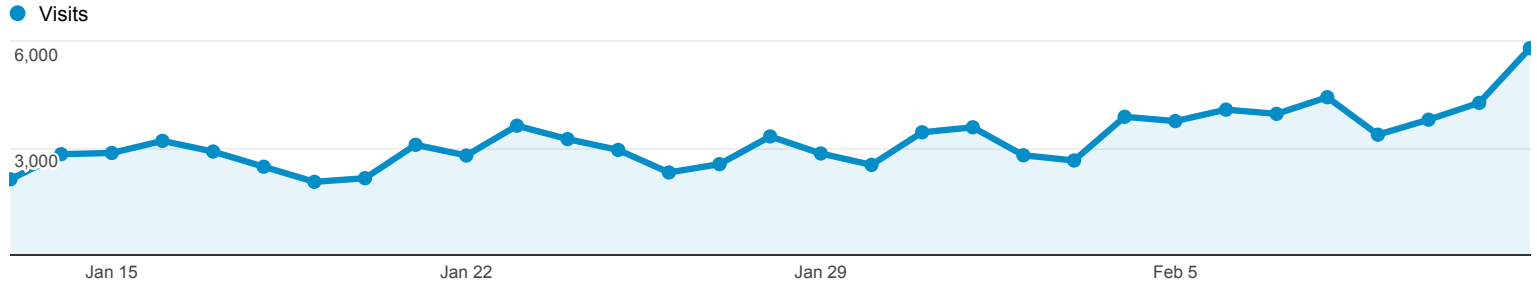

Traffic Sources Overview

● % of visits: 100.00%

Overview

99,554 people visited this site

- **22.29% Search Traffic**
22,190 Visits
- **17.68% Referral Traffic**
17,598 Visits
- **60.03% Direct Traffic**
59,766 Visits

Keyword	Visits	% Visits
1. (not provided)	4,090	18.43%
2. суперджет 100	771	3.47%
3. суперджет	652	2.94%
4. ssj-100	471	2.12%
5. сухой суперджет 100	453	2.04%
6. superjet wikidot	365	1.64%
7. сухой суперджет 100 реестр	256	1.15%
8. ssj100	243	1.10%
9. ssj wikidot	235	1.06%
10. сухой суперджет	196	0.88%